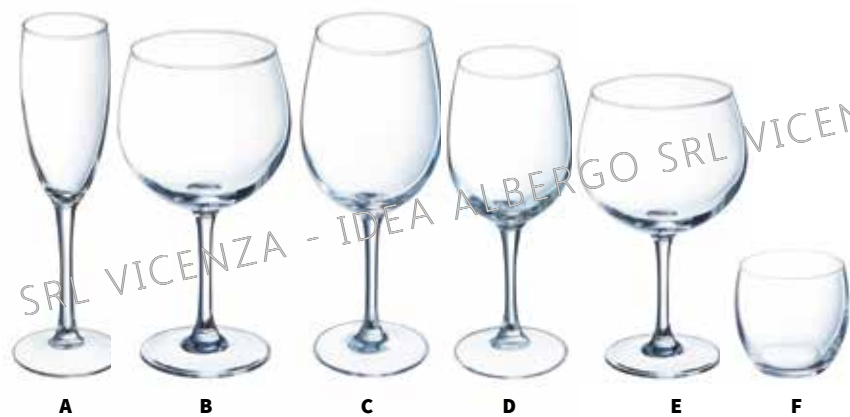

ARCOROC

COLLEZIONE VINA

- **A 55801** CABERNET TULIP FLUTE cl 19 H 22,5 Ø cm 7
- **B 8083** CABERNET BALLON CALICE cl 58 H 21 Ø cm 10,5
- **C 23501** CABERNET TULIP CALICE cl 48 H 21,9 Ø cm 8,8
- **D 55802** CABERNET TULIP - CALICE cl 36 H 20,2 Ø cm 8
- **E 102903** COCKTAIL cl 72 CONF. 6 PZ H 19,5 Ø cm 11,3
- **F 68701** CABERNET TULIP BICCHIERE cl 34 H 8,3 Ø cm 8,9