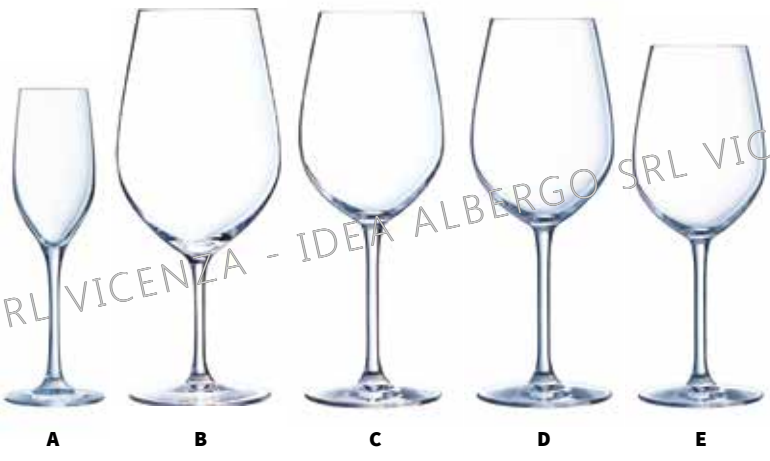

COLLEZIONE SEQUENCE

- **A 3185** CALICE FLUTE cl 17 H 20,8 Ø cm 7
- **B 7156** CALICE VINO cl 74 H 23,5 Ø cm 10
- **C 3182** CALICE VINO cl 55 H 23,5 Ø cm 9
- **D 3183** CALICE VINO cl 44 H 23,5 Ø cm 8
- **E 3184** CALICE VINO cl 35 H 21 Ø cm 7,9