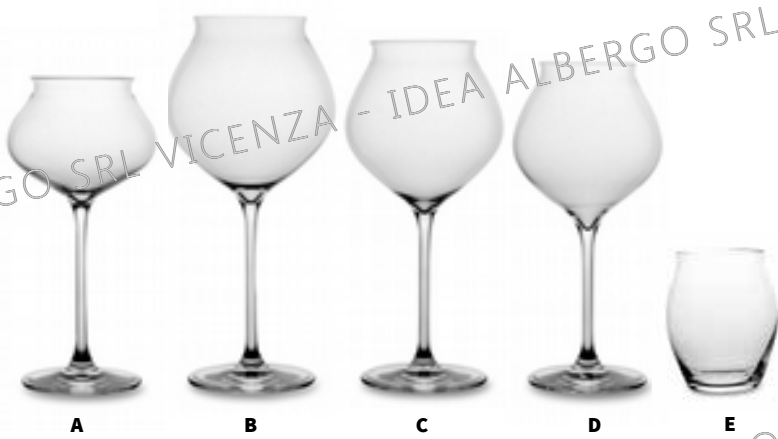

COLLEZIONE MACARON FASCINATION

- **A 6279** COPPA FLUTE cl 30 H 19,1 Ø cm 9,5
- **B 6280** CALICE cl 60 H 22,8 Ø cm 10,8
- **C 6278** CALICE cl 50 H 21,5 Ø cm 10,3
- **D 6277** CALICE cl 40 H 20 Ø cm 9,5
- **E 6281** BICCHIERE cl 40 H 10,3 Ø cm 8,7