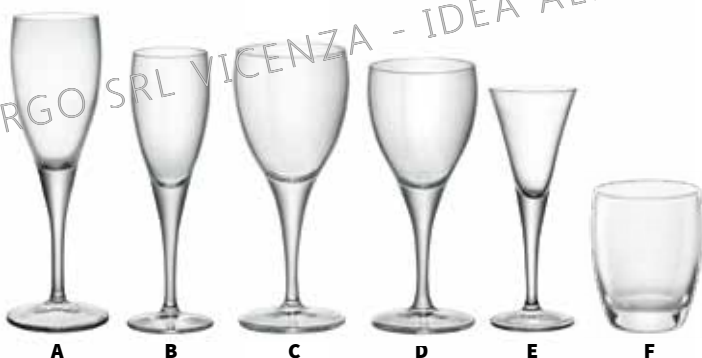

1. **A 8235200** CALICE FLUTE cl 16,5 H 19,3 Ø cm 6,6 CONF. 3 PZ
   10264 CALICE FLUTE cl 16,5 H 19,3 Ø cm 6,6 CONF. 12 PZ
   B 8429000 CALICE FLUTTINO cl 11 H 18,2 Ø cm 5,8 CONF. 12 PZ
   C 10262 CALICE ACQUA cl 24 H 18,1 Ø cm 7,5 CONF. 12 PZ
   D 10263 CALICE VINO cl 19,5 H 16,9 Ø cm 7,1 CONF. 12 PZ
   E 8235500 CALICE SCHNAPS cl 5,3 H 14,6 Ø cm 5,6 CONF. 3 PZ
   10265 CALICE SCHNAPS cl 5,3 H 14,6 Ø cm 5,6 CONF. 12 PZ
   F 8254000 BICCHIERE ACQUA cl 30 H 9,8 Ø cm 7,8 CONF. 3 PZ
   2781000 BICCHIERE ACQUA cl 30 H 9,8 Ø cm 7,8 CONF. 6 PZ
   50803 BICCHIERE ACQUA cl 30 H 9,8 Ø cm 7,8 CONF. 36 PZ