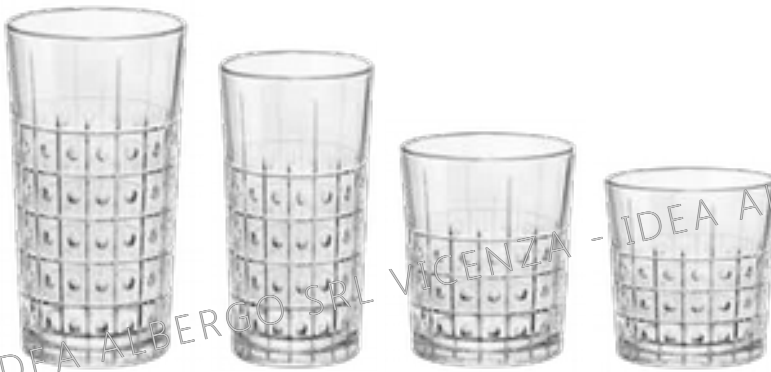

COLLEZIONE ESTE

4554 BICCHIERE COOLER
cl 49 H 15,7 Ø cm 8,4

4565 BICCHIERE LONG DRINK
cl 29 H 14 Ø cm 7,2

3929 BICCHIERE DOF
cl 39 H 10,7 Ø cm 8,9

4563 BICCHIERE ACQUA
cl 30 H 8,9 Ø cm 8,5

COLLEZIONE STONE