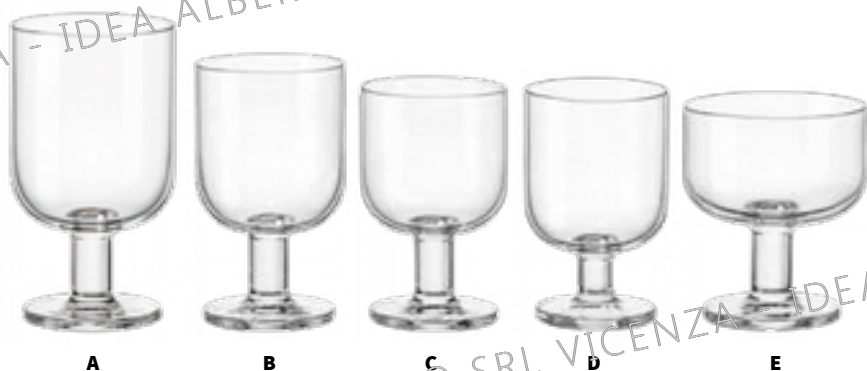

### COLLEZIONE SORGENTE

**8378200** BICCHIERE COOLER cl 45 H 15,2 Ø cm 8,5

**8378000** BICCHIERE ACQUA cl 30 H 10,7 Ø cm 8,2

**8359100** BICCHIERE DOF. cl 42 H 10,7 Ø cm 9,4

**8378500** BICCHIERE LIQUORE cl 7 H 7,4 Ø cm 4,9