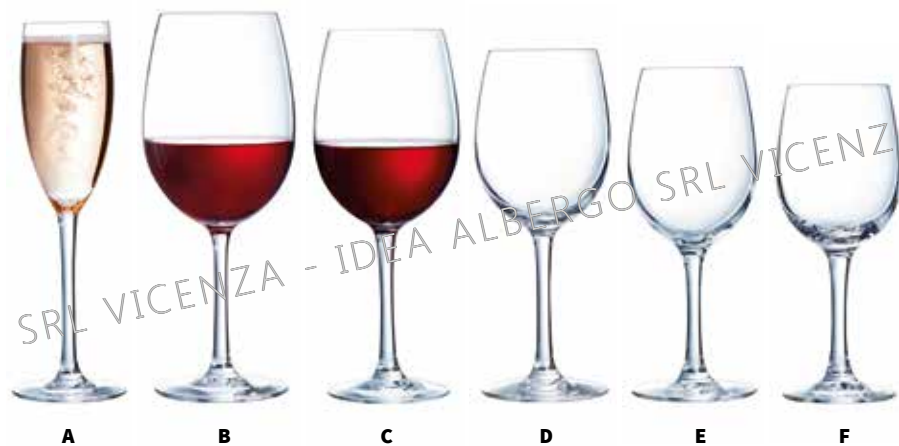

ENZA - IDEA ALBERGO SRL VICENZA - IDEA ALBERGO SRL VICENZA

C&S
Chef & Sommelier

COLLEZIONE SUBLYM

- **A 61301** CALICE FLUTE cl 21 H 24 Ø cm 7
- **B 61305** CALICE EXTRA LARGE cl 55 H 26 Ø cm 9,2
- **C 61304** CALICE LARGE cl 45 H 25 Ø cm 8,7
- **D 61601** CALICE MEDIUM CON TACCA cl 35 H 23 Ø cm 8
- **E 61303** CALICE MEDIUM cl 35 H 23 Ø cm 8
- **F 1814800** BICCHIERE LIMA cl 38 H 11 Ø cm 8,8

SRL VICENZA - IDEA ALBERGO SRL VICENZA - IDEA ALBERGO SRL VICENZA

C&S
Chef & Sommelier

**COLLEZIONE CABERNET
TULIPE**

- **A 63800** CALICE FLUTE cl 16 H 22,5 Ø cm 7
- **B 63400** CALICE cl 58 H 23 Ø cm 8,5
- **C 63500** CALICE cl 47 H 22 Ø cm 8,2
- **D 63600** CALICE cl 35 H 20 Ø cm 7,5
- **E 98900** CALICE cl 25 H 18 Ø cm 6,8
- **F 63700** CALICE cl 19 H 16,5 Ø cm 6,2

ALBERGO SRL VICENZA - IDEA ALBERGO SRL VICENZA - IDEA ALBERGO SRL VICENZA

C&S
Chef & Sommelier

**COLLEZIONE CABERNET
BALLON**

- **A 63100** CALICE cl 70 H 22 Ø cm 11,5
- **B 63200** CALICE cl 58 H 20,9 Ø cm 10,6
- **C 63300** CALICE cl 47 H 19,6 Ø cm 10
- **D 97900** CALICE cl 35 H 18,2 Ø cm 9,1

ALBERGO SRL VICENZA - IDEA ALBERGO SRL VICENZA - IDEA ALBERGO SRL VICENZA