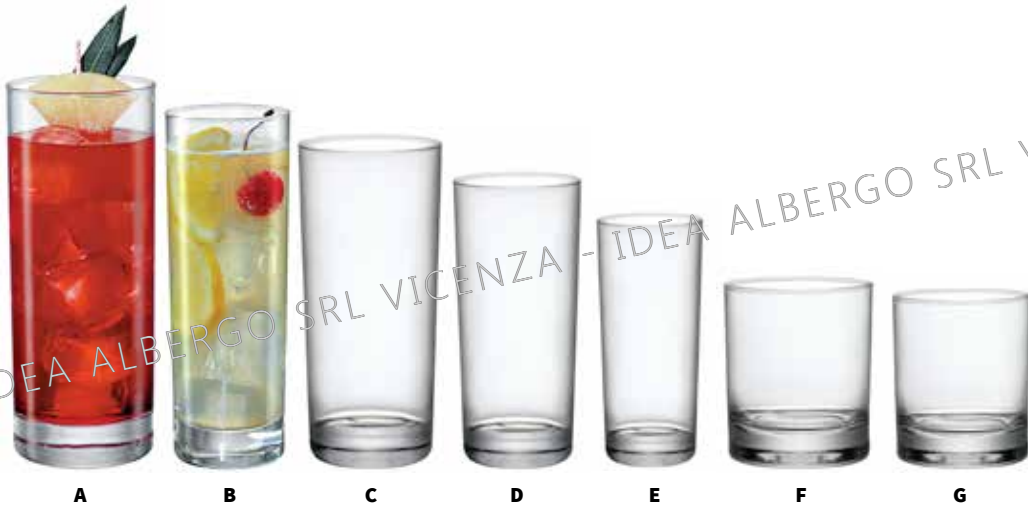

COLLEZIONE CORTINA

- **A 8431600** BICCHIERE LONG DRINK CONF. 3 PZ cl 30,5 H 16,6 Ø cm 6,6
- **B 8314100** BICCHIERE COOLER CONF. 3 PZ cl 38,5 H 16,2 Ø cm 6,6
- **C 8428600** BICCHIERE WHISKY CONF. 6 PZ cl 21,5 H 14,3 Ø cm 5,5
- **D 8108500** BICCHIERE BIBITA CONF. 6 PZ cl 27,5 H 14,1 Ø cm 6,2
- **E 2704100** BICCHIERE BREAKFAST CONF. 12 PZ cl 18 H 12,5 Ø cm 5,2
- **F 8064400** BICCHIERE ACQUA CONF. 6 PZ cl 25,5 H 8,8 Ø cm 7,3
- **G 8088400** BICCHIERE VINO CONF. 6 PZ cl 19,5 H 7,9 Ø cm 6,9