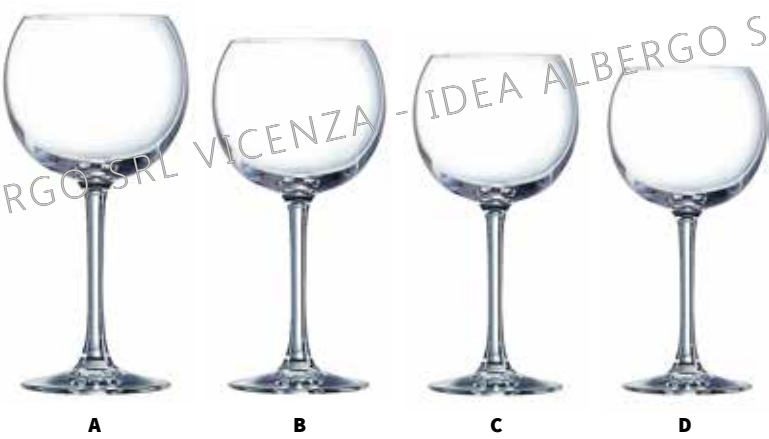

**COLLEZIONE CABERNET
TULIPE**

- **A 63800** CALICE FLUTE cl 16 H 22,5 Ø cm 7
- **B 63400** CALICE cl 58 H 23 Ø cm 8,5
- **C 63500** CALICE cl 47 H 22 Ø cm 8,2
- **D 63600** CALICE cl 35 H 20 Ø cm 7,5
- **E 98900** CALICE cl 25 H 18 Ø cm 6,8
- **F 63700** CALICE cl 19 H 16,5 Ø cm 6,2

ALBERGO SRL VICENZA - IDEA ALBERGO SRL VICENZA - IDEA ALBERGO SRL VICENZA