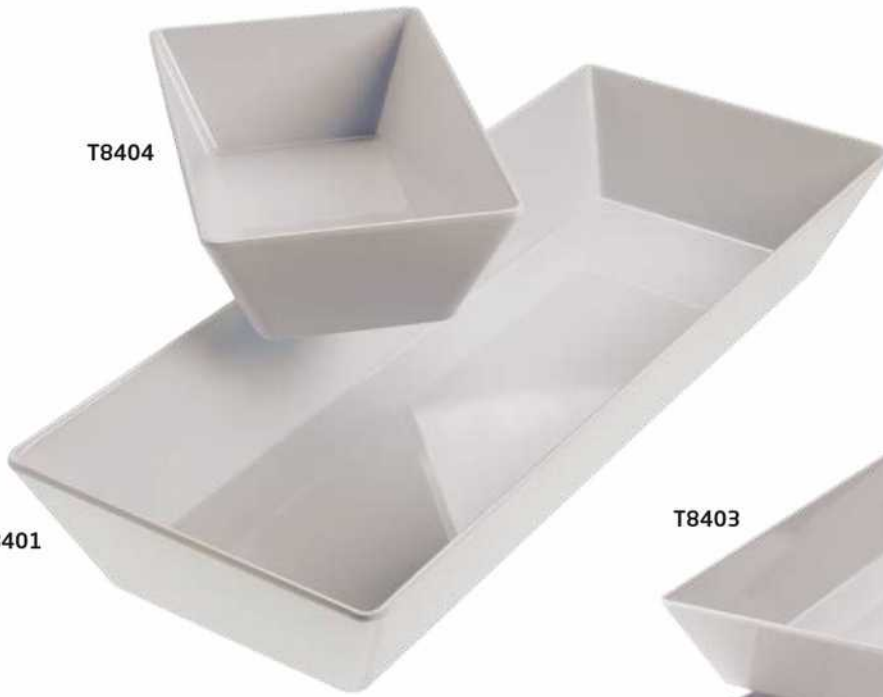

T8404

T8401

T8403