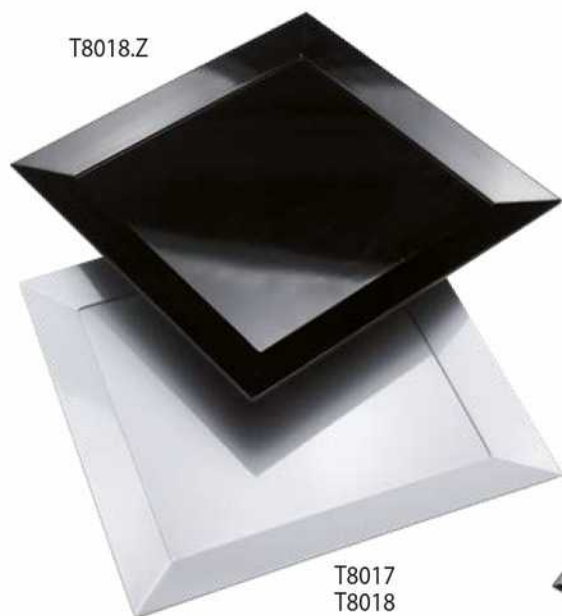

## linearubino

T8006

T8005

T8005.Z

<b>T8005</b> BIANCO	piatto Rubino	cm	conf.	c/c
<b>T8005.Z</b> NERO	Rubino dish	40x28x4,5	pz. 1	12
<b>T8006</b> BIANCO	piatto Rubino	cm	conf.	c/c
<b>T8006.Z</b> NERO	Rubino dish	25x17,5x3	pz. 1	24

## lineadiamante

T8018.Z

T8017  
T8018

T8016

T8016.Z

<b>T8016</b> BIANCO	vassoio Diamante rettangolare	cm	conf.	c/c
<b>T8016.Z</b> NERO	rectangular Diamante tray	48x30x2,5	pz. 1	12
◆ <b>T8017</b> BIANCO	vassoio Diamante quadrato	cm	conf.	c/c
	square Diamante tray	30x30x2,5	pz. 1	12
◆ <b>T8018</b> BIANCO	vassoio Diamante quadrato	cm	conf.	c/c
◆ <b>T8018.Z</b> NERO	square Diamante tray	50x50x3	pz. 1	6