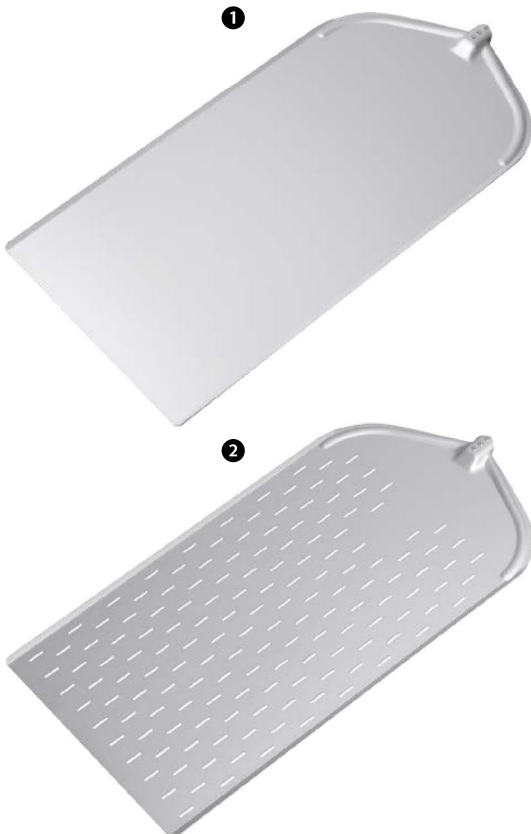

NUOVO SISTEMA DI ASSEMBLAGGIO A VITE

REFIX  
SYSTEM

StilCasa

Regina

100%  
MADE IN  
ITALY

- 1 113298 - PALA PER PIZZA AL METRO ALLUMINIO CM 41X100
- 2 113299 - PALA PER PIZZA AL METRO FORATA ALLUMINIO CM 41X100