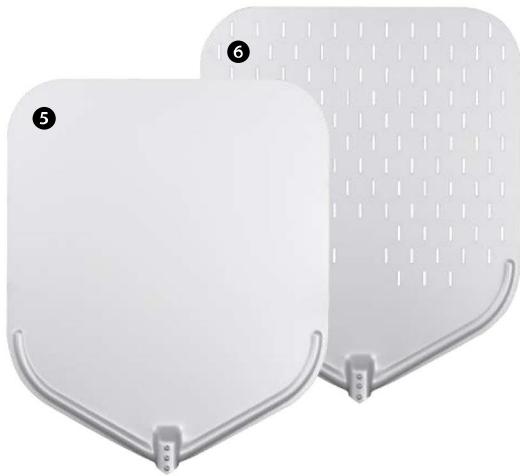

StilCasa

Regina

100%  
MADE IN  
ITALY

- 1 113285 - PALA PIZZA ALLUMINIO RETTANGOLARE CM 32,4X40,7
- 2 113288 - PALA PIZZA FORATA ALLUMINIO RETTANGOLARE CM 32,4X40,7
- 3 113286 - PALA PIZZA ALLUMINIO RETTANGOLARE CM 37X46,7
- 4 113289 - PALA PIZZA FORATA ALLUMINIO RETTANGOLARE CM 37X46,7
- 5 113287 - PALA PIZZA ALLUMINIO RETTANGOLARE CM 50X61,8
- 6 113290 - PALA PIZZA FORATA ALLUMINIO RETTANGOLARE CM 50X61,8

NUOVO SISTEMA DI ASSEMBLAGGIO A VITE

REFIX  
SYSTEM

StilCasa

Regina

100%  
MADE IN  
ITALY

- 1 113298 - PALA PER PIZZA AL METRO ALLUMINIO CM 41X100
- 2 113299 - PALA PER PIZZA AL METRO FORATA ALLUMINIO CM 41X100