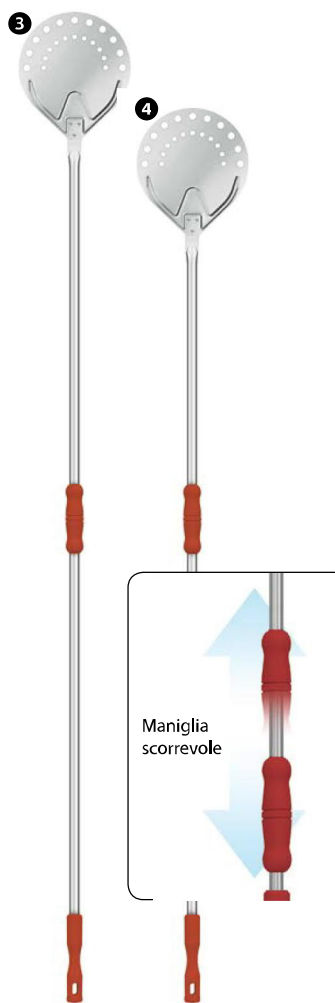

NUOVO SISTEMA DI ASSEMBLAGGIO A VITE

REFIX  
SYSTEM

StilCasa

Regina

100%  
MADE IN  
ITALY

- 1 113298 - PALA PER PIZZA AL METRO ALLUMINIO CM 41X100
- 2 113299 - PALA PER PIZZA AL METRO FORATA ALLUMINIO CM 41X100

NUOVO SISTEMA DI ASSEMBLAGGIO A VITE

Il nuovo sistema di assemblaggio a vite permette di scegliere separatamente, il tipo di pala e il manico della lunghezza desiderata ottimizzando il trasporto con imballaggi separati, semplificando la gestione e la sostituzione di ricambi in caso di necessità.

StilCasa

Regina

100%  
MADE IN  
ITALY

- 1 113283 - MANICO IN ALLUMINIO CM 120
- 2 113284 - MANICO IN ALLUMINIO CM 160
- 3 113297 - MANICO IN ALLUMINIO CM 180

StilCasa

Regina

100%  
MADE IN  
ITALY

- 1 113301 - PALETTINO INOX CM 20 MANICO CM 180
- 2 113300 - PALETTINO INOX CM 20 MANICO CM 160
- 3 113303 - PALETTINO FORATO INOX CM 20 MANICO CM 180
- 4 113302 - PALETTINO FORATO INOX CM 20 MANICO CM 160