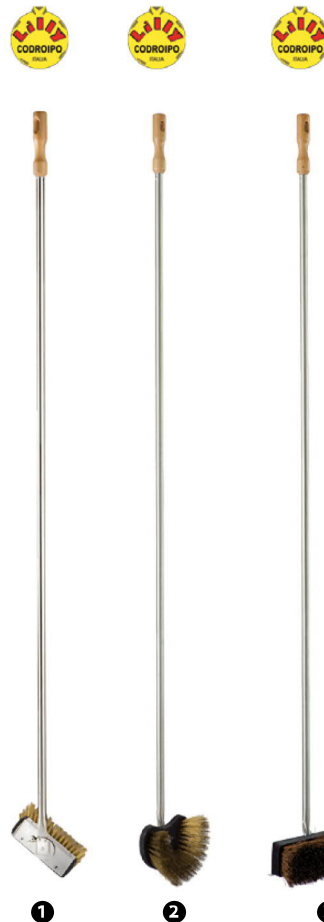

- 1 **70928** - SPAZZOLA OTTONE GIREVOLE PER FORNO CM 180
- 2 **70929** - SPAZZOLA OTTONE GIREVOLE MEZZALUNA PER FORNO CM 180
- 3 **70931** - SPAZZOLA FIBRA NATURALE PER FORNO CM 165