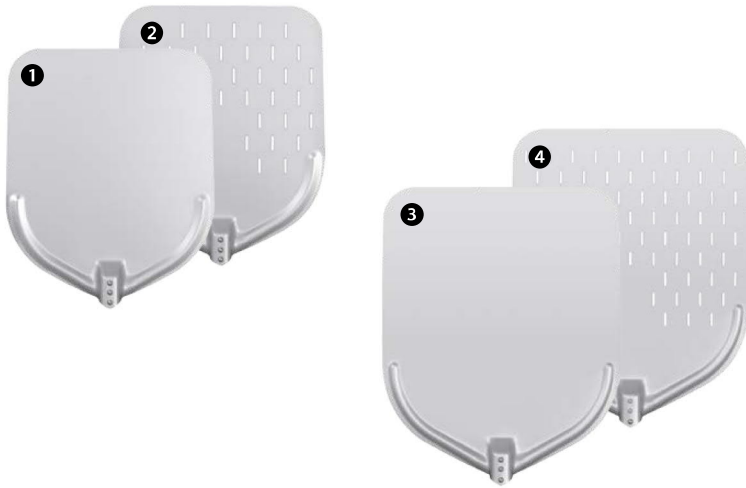

85905 - PALETTINO PIZZA INOX TONDO Ø CM 20  
 MANICO CM 150

1

2

1 53263 - SPAZZOLA OTTONE RICAMBIO CM 20  
 2 111776 - SPAZZOLA OTTONE RICAMBIO CM 27

29129 - SPAZZOLA OTTONE PER FORNO CON MANICO CM 150

125900 - CUCCHIAIO POMODORO PER PIZZA ■  
 (contiene l'esatta quantità di pomodoro  
 che serve per guarnire una pizza)

1

2

3

1 102393 - BOX TRASPORTO PIZZA CM 47X47 H 52  
 2 102394 - KIT FISSAGGIO BOX TRASPORTO PIZZA PER CICLOMOTORE  
 3 102395 - BORSA TERMICA PER TRASPORTO  
 MAX 5 CARTONI PIZZA Ø CM 33

117708 - BORSA TERMICA PER TRASPORTO 5 PIZZE CM 35X35X20

StilCasa

Regina

100%  
MADE IN  
ITALY

- 1 113285 - PALA PIZZA ALLUMINIO RETTANGOLARE CM 32,4X40,7
- 2 113288 - PALA PIZZA FORATA ALLUMINIO RETTANGOLARE CM 32,4X40,7
- 3 113286 - PALA PIZZA ALLUMINIO RETTANGOLARE CM 37X46,7
- 4 113289 - PALA PIZZA FORATA ALLUMINIO RETTANGOLARE CM 37X46,7
- 5 113287 - PALA PIZZA ALLUMINIO RETTANGOLARE CM 50X61,8
- 6 113290 - PALA PIZZA FORATA ALLUMINIO RETTANGOLARE CM 50X61,8

NUOVO SISTEMA DI ASSEMBLAGGIO A VITE

REFIX  
SYSTEM

StilCasa

Regina

100%  
MADE IN  
ITALY

- 1 113298 - PALA PER PIZZA AL METRO ALLUMINIO CM 41X100
- 2 113299 - PALA PER PIZZA AL METRO FORATA ALLUMINIO CM 41X100