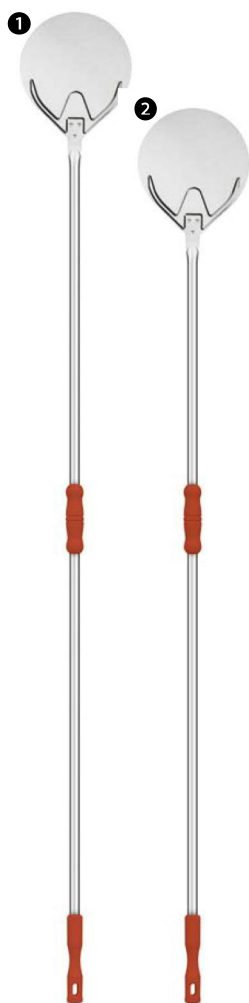

NUOVO SISTEMA DI ASSEMBLAGGIO A VITE

REFIX  
SYSTEM

StilCasa

Regina

100%  
MADE IN  
ITALY

- 1 113298 - PALA PER PIZZA AL METRO ALLUMINIO CM 41X100
- 2 113299 - PALA PER PIZZA AL METRO FORATA ALLUMINIO CM 41X100

NUOVO SISTEMA DI ASSEMBLAGGIO A VITE

Il nuovo sistema di assemblaggio a vite permette di scegliere separatamente, il tipo di pala e il manico della lunghezza desiderata ottimizzando il trasporto con imballaggi separati, semplificando la gestione e la sostituzione di ricambi in caso di necessità.

StilCasa

Regina

100%  
MADE IN  
ITALY

- 1 113283 - MANICO IN ALLUMINIO CM 120
- 2 113284 - MANICO IN ALLUMINIO CM 160
- 3 113297 - MANICO IN ALLUMINIO CM 180

StilCasa

Regina

100%  
MADE IN  
ITALY

- 1 113301 - PALETTINO INOX CM 20 MANICO CM 180
- 2 113300 - PALETTINO INOX CM 20 MANICO CM 160
- 3 113303 - PALETTINO FORATO INOX CM 20 MANICO CM 180
- 4 113302 - PALETTINO FORATO INOX CM 20 MANICO CM 160

StilCasa Regina

99929 - PALA PIZZA ALLUMINIO RETTANGOLARE CM 36 MANICO CM 160

StilCasa Regina

109935 - PINZA INOX PER TEGLIA CM 50

StilCasa Regina

99934 - SPAZZOLA OTTONE PER FORNO MANICO CM 180

StilCasa Regina