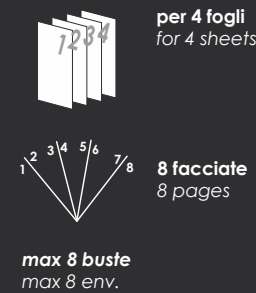

A 6 BUSTE con clips 6 envelopes + clips

La configurazione interna a 6 buste con clips è la più classica fra le configurazioni possibili. Le alette "apri/chiudi" in metallo hanno nella loro semplicità l'aspetto più geniale. Rappresentano la soluzione più funzionale per contenere le buste e per aggiungerle o sostituirle in un secondo momento.

The internal 6-folder with clip layout is the most classical among the possible arrangements. The wings "open/close" in metal, in their simplicity, have the most genial look. They represent the most functional solution to contain the folders, to add or replace them in a second time.

The internal 4-folder with elastic-band layout simplifies further the action of inserting the folders; as a matter of fact, it is recommended for those who change very often the cuisine proposals and desire a menu holder with a young and informal look.