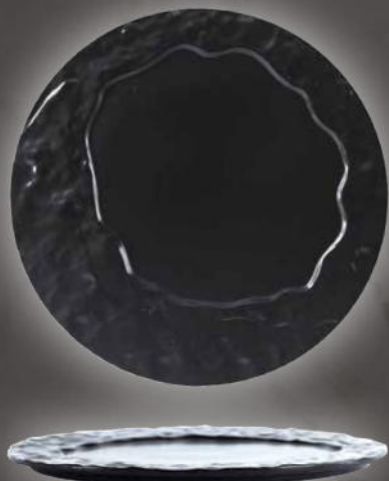

10873 PIATTO PIANO GOURMET
NERO Ø cm 28,2