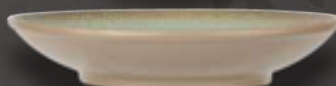

IDEA ALBERGO SRL

COLLEZIONE MAUI
Porcellana a rilievo decorata

COLLEZIONE MAUI

Porcellana a rilievo decorata

10886 PIATTO PIANO Ø cm 30
10885 PIATTO PIANO Ø cm 26
10884 PIATTO FRUTTA Ø cm 20

10878 PIATTO PIANO NORDIC Ø cm 27
10877 PIATTO PIANO NORDIC Ø cm 23
10876 PIATTO PIANO NORDIC Ø cm 18

10883 PIATTO ALTO
TRIANGOLARE Ø cm 25
10882 PIATTO ALTO
TRIANGOLARE Ø cm 18

10887 PASTA BOWL Ø cm 28
INTERNO Ø cm 14

10879 PIATTO PASTA COUPE Ø cm 25

10881 INSALATIERA Ø cm 20
10880 INSALATIERA Ø cm 17

COLLEZIONE GENESYS

Porcellana bianca esterno effetto gesso interno lucido blu reactive

Un mix eclettico di forme, materiali e colori vi aspettano nelle prossime pagine per accompagnarvi alla scoperta della nuova collezione Genesys. L'originalità delle forme, la finitura della porcellana e la particolarità dei colori donano un carattere autentico e un look di tendenza all'intera linea.

Questa linea, grazie ad uno stampo originale che si rifà alle forme naturali delle rocce, consente di presentare la portata in un piatto di raffinata porcellana declinata nei due colori opposti per eccellenza: il bianco ed il nero.