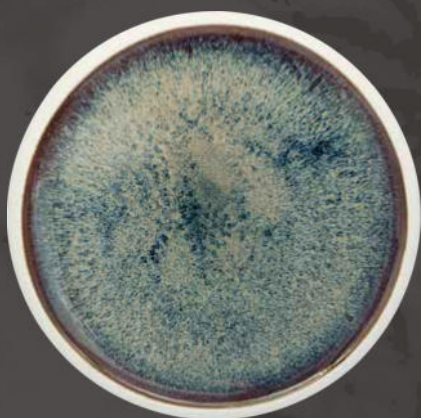

Porcellana bianca esterno effetto gesso interno lucido blu reactive

IDEA ALBERGO SRL

COLLEZIONE GENESYS

Porcellana bianca esterno effetto gesso interno lucido blu reactive

10888 PIATTO PIANO Ø cm 32

10889 PIATTO PIANO Ø cm 27,3

10890 PIATTO FRUTTA Ø cm 23

10897 PIATTO ALTO Ø cm 30

10898 PIATTO ALTO Ø cm 23

10896 PIATTO ALTO Ø cm 27

10895 PIATTO ALTO Ø cm 23,3

10891 PASTA BOWL Ø cm 29,5

10892 PIATTO FONDO
Ø cm 19,8

10893 COPPA Ø cm 16,5