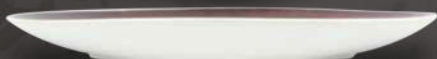

10883 PIATTO ALTO
TRIANGOLARE Ø cm 25
10882 PIATTO ALTO
TRIANGOLARE Ø cm 18

10887 PASTA BOWL Ø cm 28
INTERNO Ø cm 14

10879 PIATTO PASTA COUPE Ø cm 25

10881 INSALATIERA Ø cm 20
10880 INSALATIERA Ø cm 17

COLLEZIONE GENESYS

Porcellana bianca esterno effetto gesso interno lucido blu reactive

IDEA ALBERGO SRL

COLLEZIONE GENESYS

Porcellana bianca esterno effetto gesso interno lucido blu reactive

10888 PIATTO PIANO Ø cm 32

10889 PIATTO PIANO Ø cm 27,3

10890 PIATTO FRUTTA Ø cm 23

10897 PIATTO ALTO Ø cm 30

10898 PIATTO ALTO Ø cm 23

10896 PIATTO ALTO Ø cm 27

10895 PIATTO ALTO Ø cm 23,3

10891 PASTA BOWL Ø cm 29,5

10892 PIATTO FONDO
Ø cm 19,8

10893 COPPA Ø cm 16,5