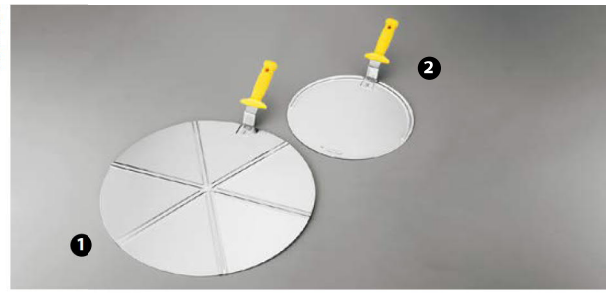

41964 - SPATOLA TRIANGOLARE POLITENE CM 14
(prodotto appendibile)

- 1 70995 - CACCIA-PIZZA 8 SPICCHI Ø CM 50 **
- 1 70994 - CACCIA-PIZZA 6 SPICCHI Ø CM 45 **
- 2 73024 - CACCIA-PIZZA LISCIO Ø CM 45 **
- 2 70993 - CACCIA-PIZZA LISCIO Ø CM 30 **

** prodotto appendibile