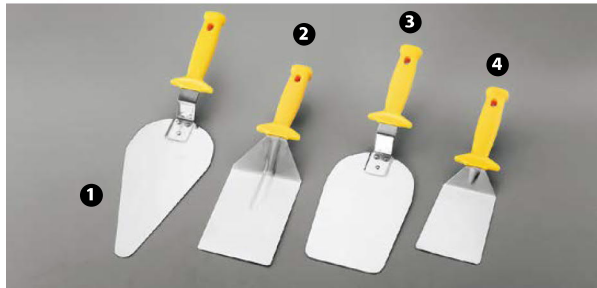

85908 - SPATOLA TRIANGOLARE CM 10
(prodotto appendibile)

102208 - SPATOLA TRIANGOLARE FLESSIBILE CM 10X9 ■
(prodotto appendibile)

41964 - SPATOLA TRIANGOLARE POLITENE CM 14
(prodotto appendibile)

129169 - VASSOIO SERVIPIZZA A SPICCHI Ø CM 41 ■
(prodotto appendibile)

- 1 70995 - CACCIA-PIZZA 8 SPICCHI Ø CM 50 **
- 1 70994 - CACCIA-PIZZA 6 SPICCHI Ø CM 45 **
- 2 73024 - CACCIA-PIZZA LISCIO Ø CM 45 **
- 2 70993 - CACCIA-PIZZA LISCIO Ø CM 30 **

** prodotto appendibile