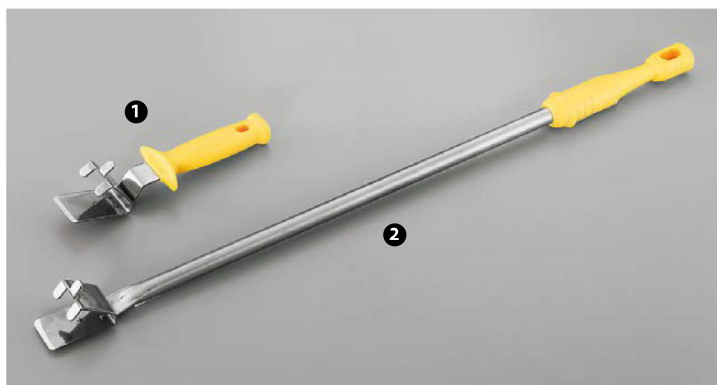

** prodotto appendibile

- 1 70971 - TAGLIA PIZZA TRONCHETTO *
- 2 70956 - GANCIO BUCA-PIZZA *
- 3 70990 - RULLO BUCA-SFOGLIA *

* prodotto appendibile

- 1 70973 - ROTELLA TAGLIA PIZZA CM 9 ** *
- 2 70972 - ROTELLA TAGLIA PIZZA CM 10 ** *
- 3 70967 - RASCHIETTO CM 12 ** *
- 3 70968 - RASCHIETTO CM 16 ** *
- 4 70966 - RASCHIETTO FLESSIBILE CM 12 ** *

** prodotto appendibile

- 1 70998 - PINZA PER TEGLIA CM 25 (prodotto appendibile)
- 2 70999 - PINZA PER TEGLIA CM 75 (prodotto appendibile)

- 70982 - PALETTA PIZZA RETTANGOLARE CM 25X30 (prodotto appendibile)