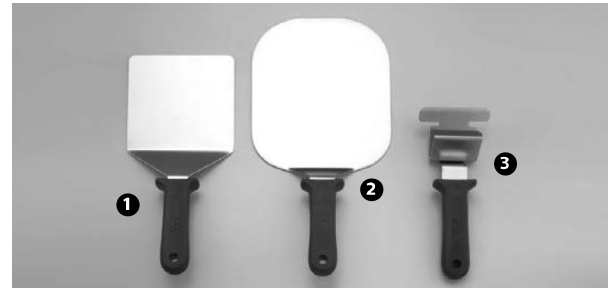

- 1 108692 - PALETTA PIZZA CM 14X13,8 *
- 2 108693 - PALETTA PIZZA CM 22X18 *
- 3 108688 - PINZA PER TEGLIE *

* conf. in blister appendibile