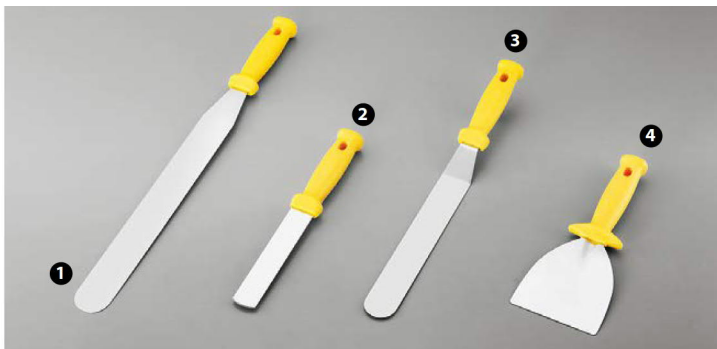

- 1 70988 - SPATOLA FLESSIBILE CM 35 **
- 2 70986 - SPATOLA FLESSIBILE CM 14 **
- 2 70987 - SPATOLA FLESSIBILE CM 18 **
- 3 70989 - SPATOLA FLESSIBILE PIEGATA CM 26 **
- 4 70984 - SPATOLA CM 10 ** *
- 4 70985 - SPATOLA CM 12 ** *

** prodotto appendibile